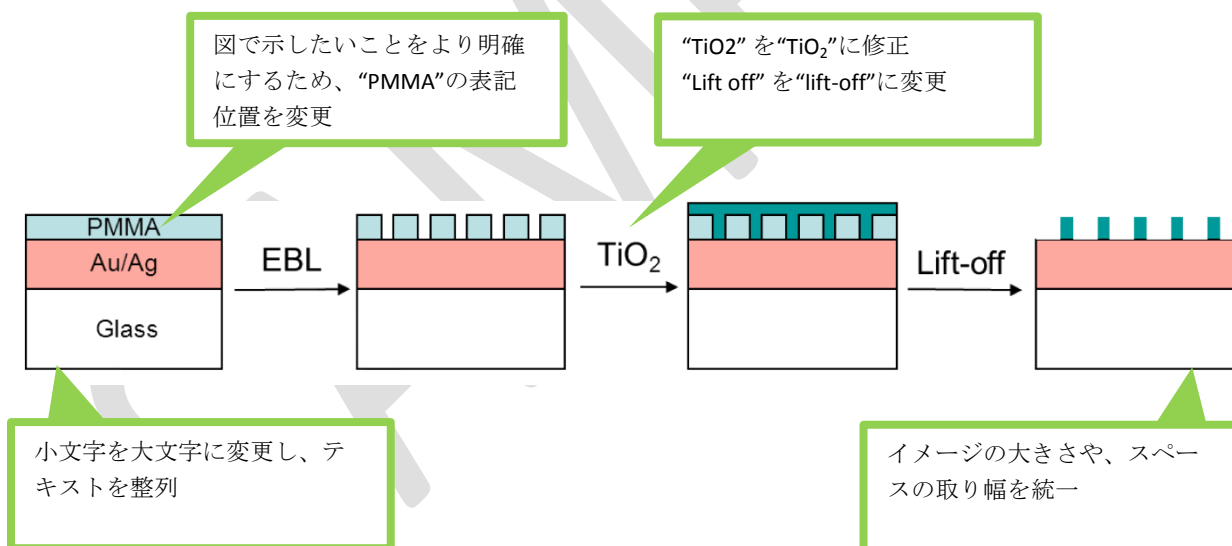

編集前の図画 (オリジナル)

編集後の図画

編集前の図画（オリジナル）

編集後の図画

その他の変更・改善ポイント

- 1) 図の解像度を 300 dpi に変更
- 2) 図の横幅を 90 mm に変更、縦幅もそれに伴い変更
- 3) 図のフォーマットは Tiff 形式に変更
- 4) ジャーナル投稿規定に従い、1 点の図のみをグレースケール、他の図はカラー表示に
- 5) LZW 圧縮でデータを圧縮