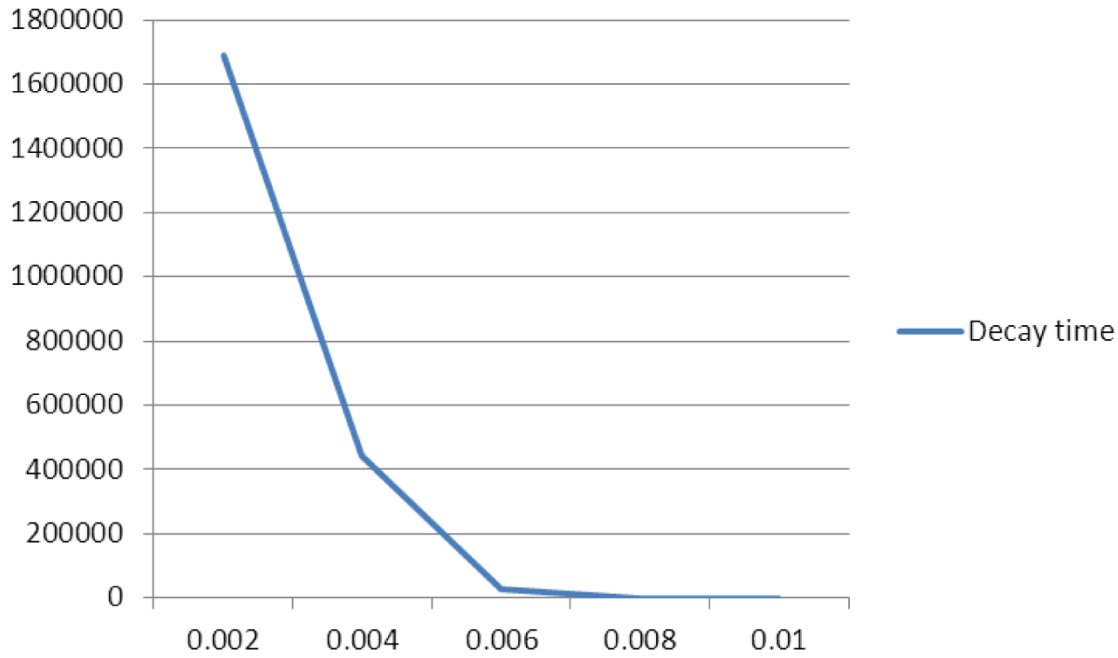

編集前の図画 (オリジナル)

編集後の図画

編集前の図画（オリジナル）

編集後の図画

その他の変更・改善ポイント

- 1) 図の解像度を 300 dpi に変更
- 2) 図の横幅を 90 mm に変更、縦幅もそれに伴い変更
- 3) 図のフォーマットは Tiff 形式に変更
- 4) ジャーナル投稿規定に従い、1 点の図のみをグレースケール、他の図はカラー表示に
- 5) LZW 圧縮でデータを圧縮