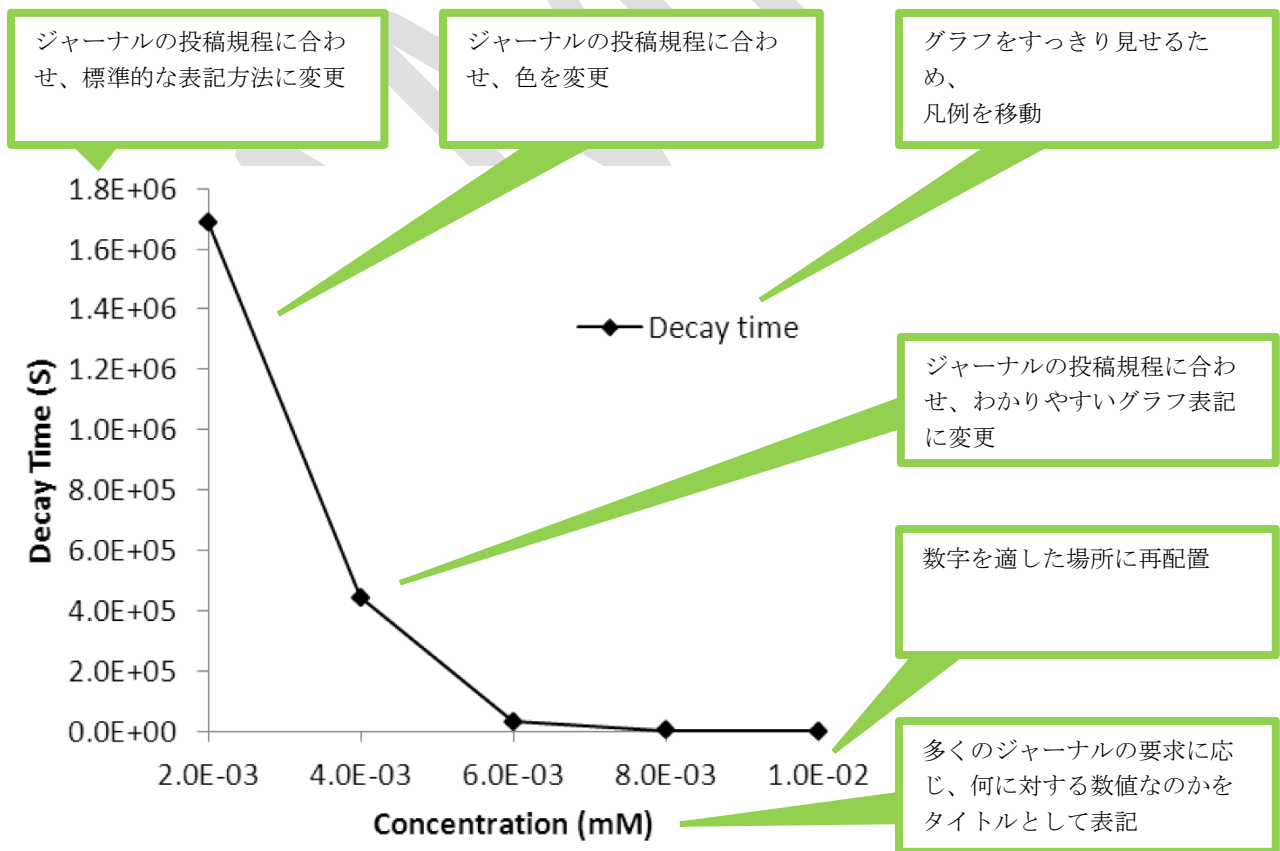

編集前の図画 (オリジナル)

編集後の図画

編集前の図画（オリジナル）

編集後の図画

その他の変更・改善ポイント

- 1) 図の解像度を 300 dpi に変更
- 2) 図の横幅を 90 mm に変更、縦幅もそれに伴い変更
- 3) 図のフォーマットは Tiff 形式に変更
- 4) ジャーナル投稿規定に従い、1 点の図のみをグレースケール、他の図はカラー表示に
- 5) LZW 圧縮でデータを圧縮