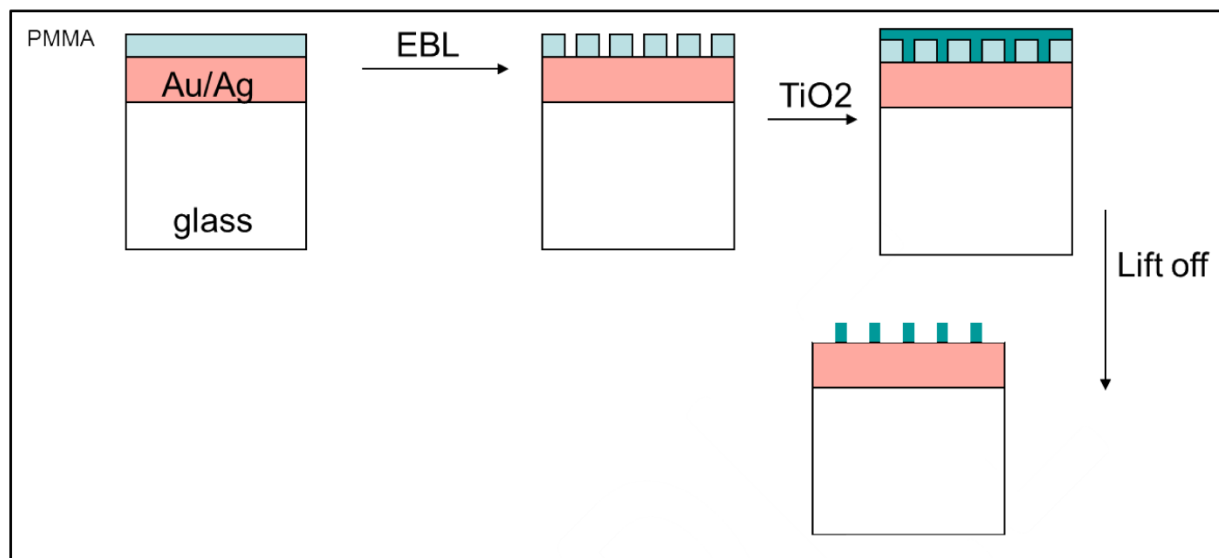

編集前の図画 (オリジナル)

編集後の図画

編集前の図画（オリジナル）

編集後の図画

その他の変更・改善ポイント

- 1) 図の解像度を 300 dpi に変更
- 2) 図の横幅を 90 mm に変更、縦幅もそれに伴い変更
- 3) 図のフォーマットは Tiff 形式に変更
- 4) ジャーナル投稿規定に従い、1 点の図のみをグレースケール、他の図はカラー表示に
- 5) LZW 圧縮でデータを圧縮